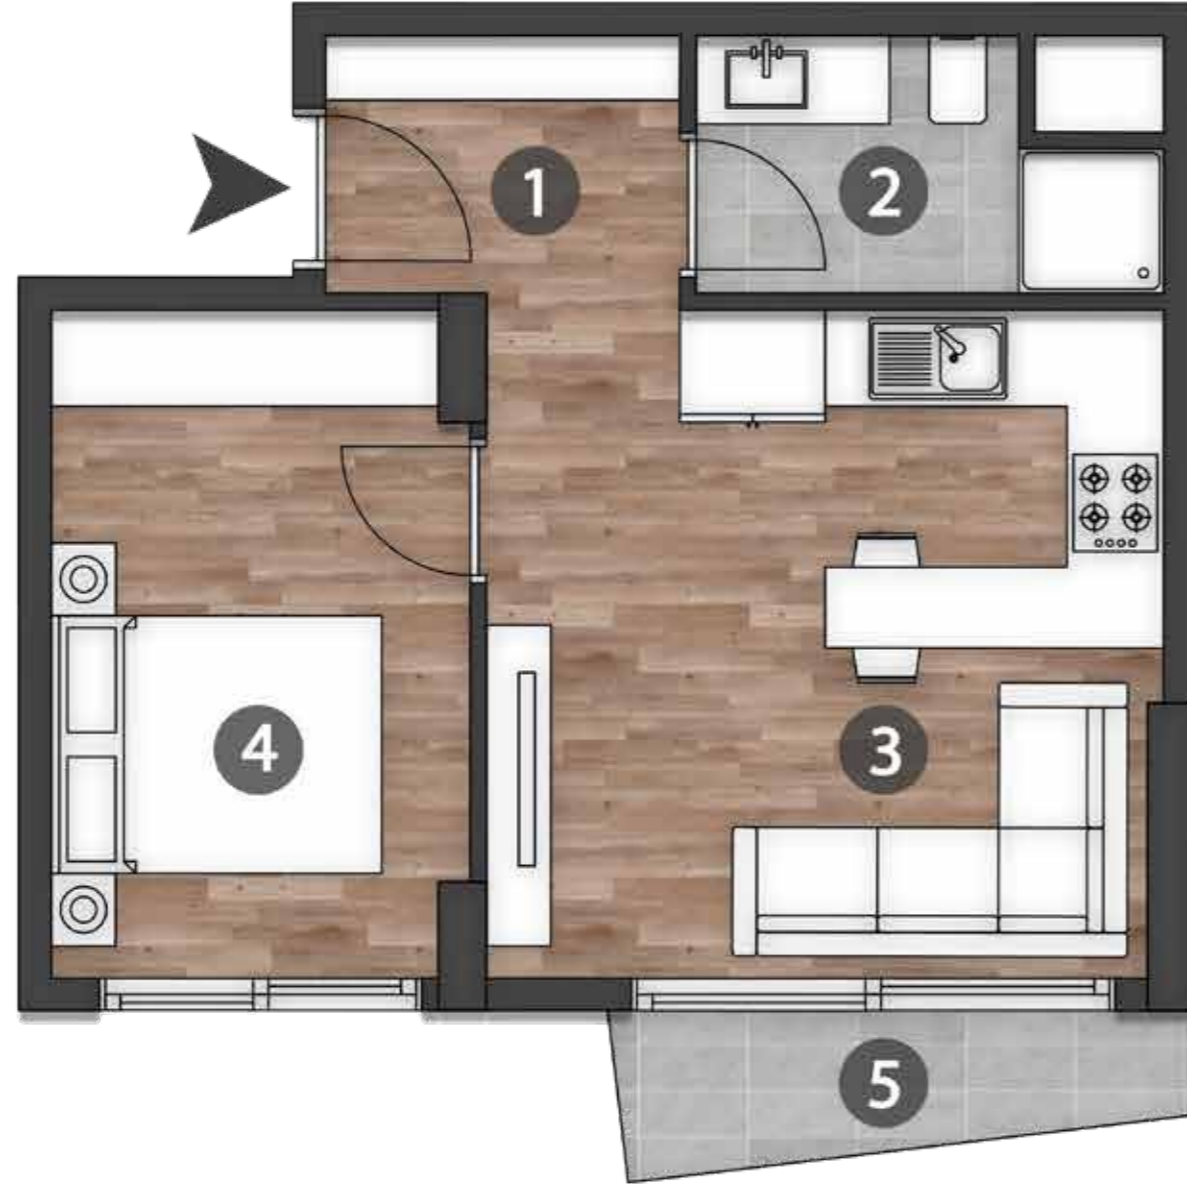

Tampa Oyun Alanı

Eşsiz manzarası, mimari yapısı ve zengin peyzaj alanları ile hayal ettiğiniz yaşam

E BLOK (1+1)

D BLOK (3+1)

C BLOK (3+1)

B BLOK (1+1/2+1)

A BLOK (2+1)

HEP TATILDE GIBI YAŞAMA ŞANSI

sirius florida

Kat Planları

Brüt Alan: 54,03 m²

Net Alan : 38,53 m²

1.Antre	3,52 m ²
2.Banyo	4,01 m ²
3.Salon+Mutfak	17,38 m ²
4.Yatak Odası	10,53 m ²
5.Balkon	3,09 m ²

Brüt Alan : 63,08 m²
Net Alan : 47,58 m²

1.Antre	3,74	m ²
2.Yatak Odası	11,73	m ²
3.Salon+Mutfak	18,19	m ²
4.Banyo	4,30	m ²
5.Balkon	9,62	m ²

Brüt Alan : 73,52 m²

Net Alan : 58,02 m²

1.Antre	4,12	m ²
2.Salon+Mutfak	26,43	m ²
3.Yatak Odası	13,35	m ²
4.Banyo	5,52	m ²
5.Balkon	8,78	m ²

2+1 A TİPİ

Brüt Alan : 65,02 m²
Net Alan : 49,52 m²

1.Antre	2,63 m ²
2.Hol	2,76 m ²
3.Banyo	5,28 m ²
4.Yatak Odası 1	11,30 m ²
5.Yatak Odası 2	6,09 m ²
6.Salon+Mutfak	15,25 m ²
7.Balkon	3,09 m ²
8.Balkon	3,12 m ²