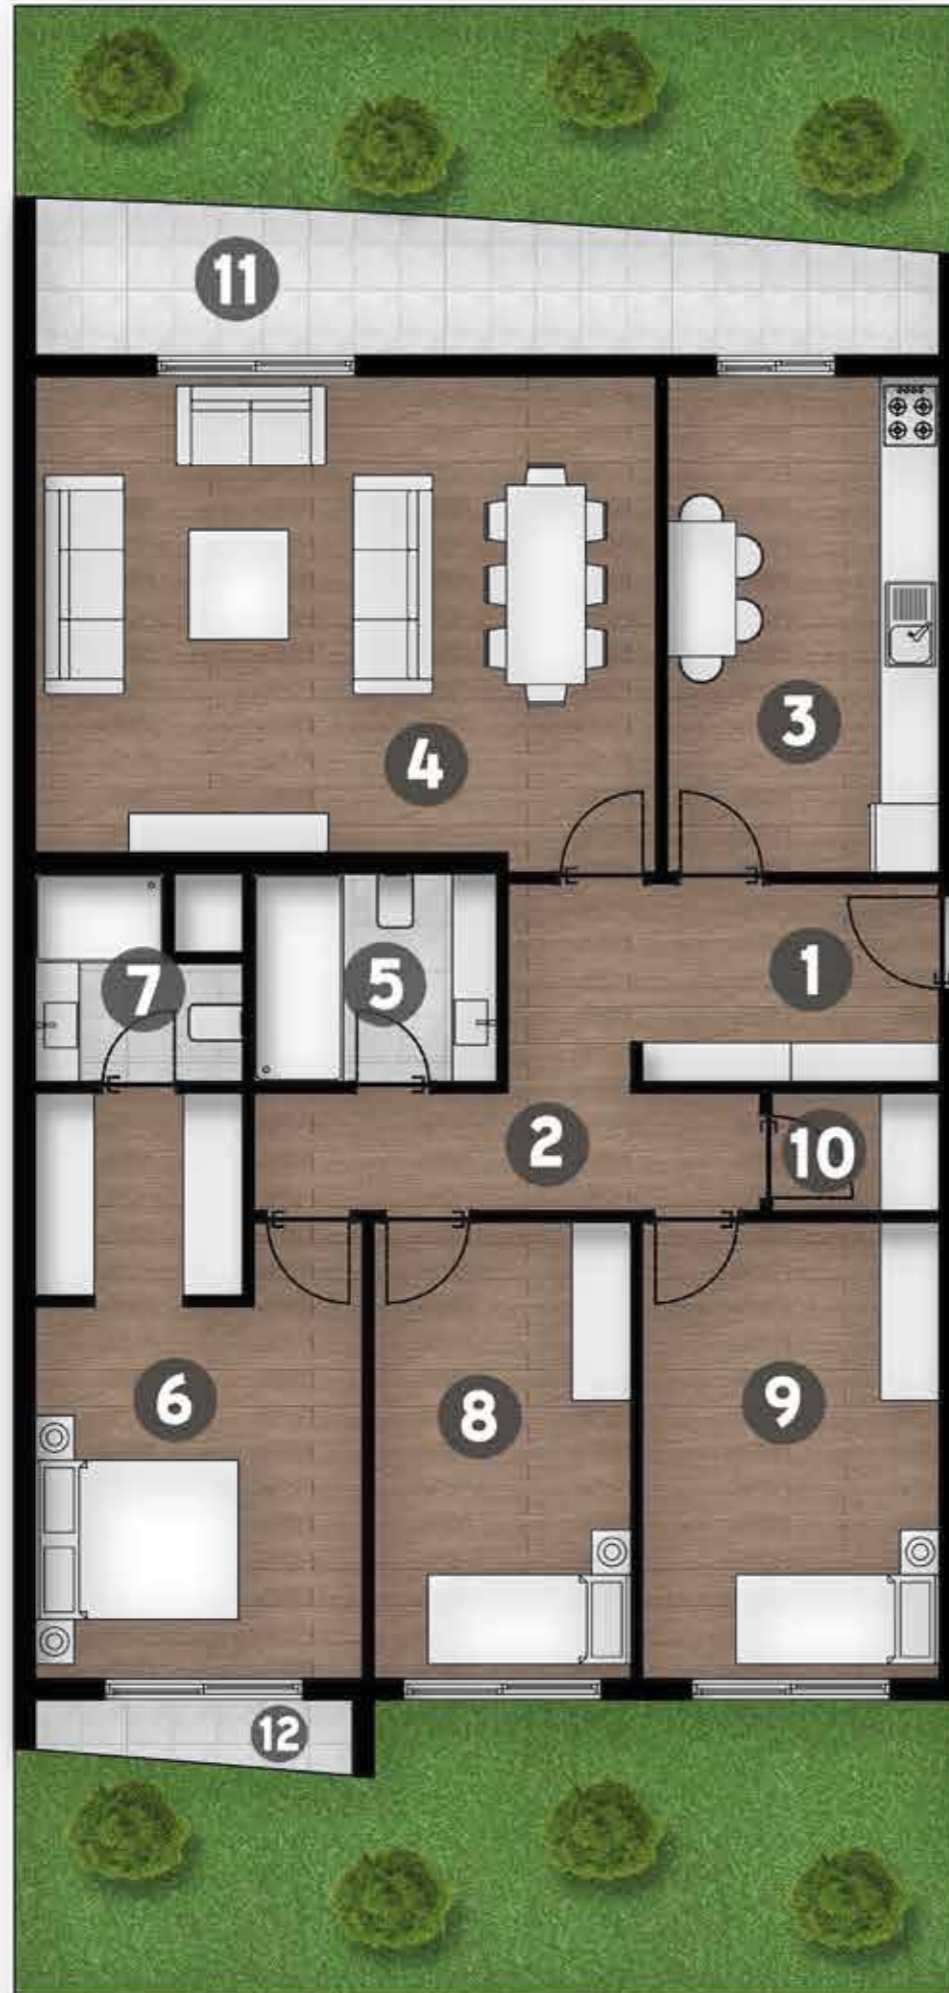

sirius florida

Kat Planları

Brüt Alan: 54,03 m²

Net Alan : 38,53 m²

1.Antre	3,52 m ²
2.Banyo	4,01 m ²
3.Salon+Mutfak	17,38 m ²
4.Yatak Odası	10,53 m ²
5.Balkon	3,09 m ²

Brüt Alan : 63,08 m²
Net Alan : 47,58 m²

1.Antre	3,74	m ²
2.Yatak Odası	11,73	m ²
3.Salon+Mutfak	18,19	m ²
4.Banyo	4,30	m ²
5.Balkon	9,62	m ²

Brüt Alan : 73,52 m²

Net Alan : 58,02 m²

1.Antre	4,12	m ²
2.Salon+Mutfak	26,43	m ²
3.Yatak Odası	13,35	m ²
4.Banyo	5,52	m ²
5.Balkon	8,78	m ²

2+1 A TİPİ

Brüt Alan : 65,02 m²
Net Alan : 49,52 m²

1.Antre	2,63 m ²
2.Hol	2,76 m ²
3.Banyo	5,28 m ²
4.Yatak Odası 1	11,30 m ²
5.Yatak Odası 2	6,09 m ²
6.Salon+Mutfak	15,25 m ²
7.Balkon	3,09 m ²
8.Balkon	3,12 m ²

2+1 B TİPİ

Brüt Alan : 95,57 m²

Net Alan : 80,07 m²

1.Antre	2,85	m ²
2.Hol	3,24	m ²
3.Salon+Mutfak	26,47	m ²
4.Oda	9,75	m ²
5.Yatak Odası	15,15	m ²
6.Ebeveyn Banyosu	6,12	m ²
7.Banyo	4,48	m ²
8.Balkon	12,81	m ²